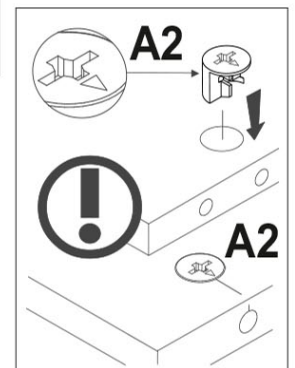

AVERTISMENT! Căderea unui obiect de mobilier poate cauza vătămări grave sau fatale ca urmare a strivirii.

FIXAȚI întotdeauna acest obiect de mobilier de perete cu limitatoarele. Șurubul inclus este utilizat pentru pereții de cărămidă și beton. Pentru montarea pe perete, utilizați accesoriile de fixare potrivite pentru materialul peretelui; dacă nu sunteți sigur ce tip de fixare este potrivită pentru materialul peretelui, contactați un specialist sau un magazin specializat. Montatorul este în cele din urmă responsabil pentru fixare. Pentru a reduce și mai mult riscul de vătămări corporale grave și deces ca urmare a răsturnării mobilierului:

A1.0  5x28 24	A2  15x13 28	A9  L-47,4 2
B5  10x50 1	C1  8x35 39	D1  8
E2  8	G  1,5x26 38	H63  2
M4  M4x22 4	N1  8	Q  1,5x7 4
R5  3x30 4	R23  6,3x13 16	R102  3,5x16 22
S5  Ø18 20	U  130x35x15 1	V16  80x25x15 2
Y1  2		

1

A1.0  5x28 12	A2  15x13 8	C1  8x35 8	R102  3,5x16 4	Y1  2
--	--	---	---	---

2

A2  15x13 8	C1  8x35 7
--	---

3

A2  15x13	C1  8 8x35 20
---	---

4

5