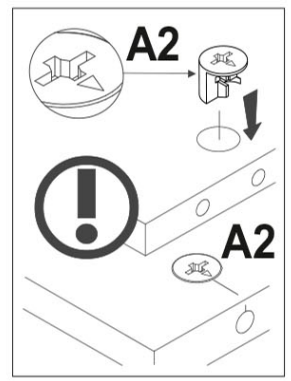

1

A1.0 5x28 12	A2 15x13 8	C1 8x35 8	R102 3,5x16 4	Y1 2