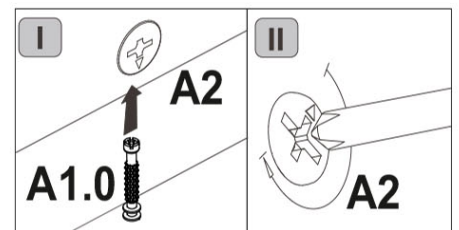

8

B5

10x50

1

U

130x35x15

1

R102

3,5x16

2