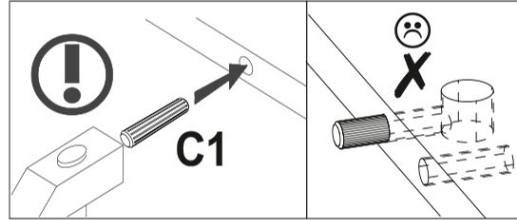

2

A2 15x13 8	C1 8x35 7