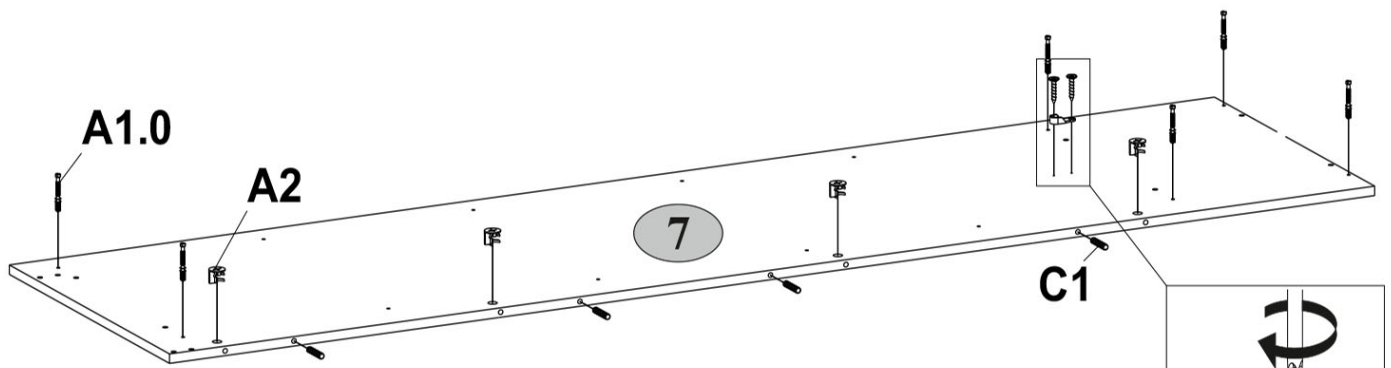

1

A1.0 5x28 12	A2 15x13 8	C1 8x35 8	R102 3,5x16 4	Y1 2