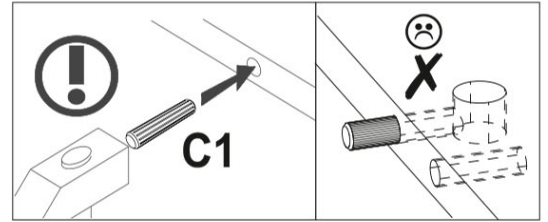

AVERTISMENT! Căderea unui obiect de mobilier poate cauza vătămări grave sau fatale ca urmare a strivirii.

FIXAȚI întotdeauna acest obiect de mobilier de perete cu limitatoarele. Șurubul inclus este utilizat pentru pereții de cărămidă și beton. Pentru montarea pe perete, utilizați accesoriile de fixare potrivite pentru materialul peretelui; dacă nu sunteți sigur ce tip de fixare este potrivită pentru materialul peretelui, contactați un specialist sau un magazin specializat. Montatorul este în cele din urmă responsabil pentru fixare. Pentru a reduce și mai mult riscul de vătămări corporale grave și deces ca urmare a răsturnării mobilierului:

1

A1.0  5x28 12	A2  15x13 8	C1  8x35 8	R102  3,5x16 4	Y1  2
--	--	---	---	---

2

A2  15x13 8	C1  8x35 7
--	---

3

A2  15x13	C1  8 8x35 20
---	---

4

5