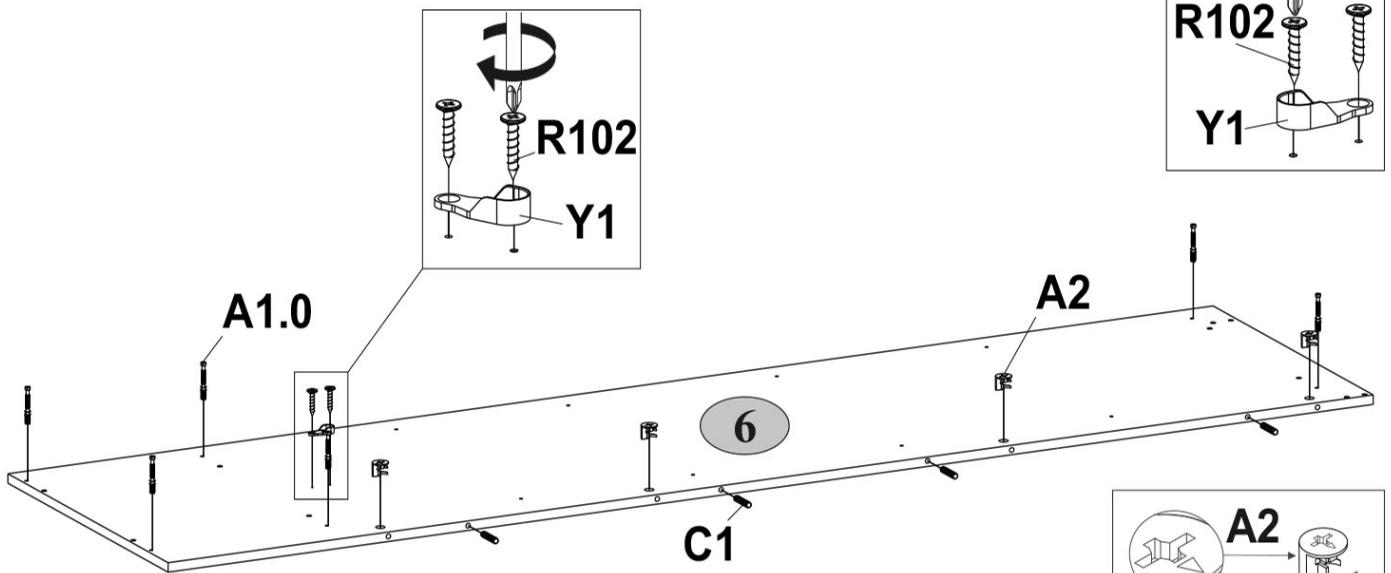

1

A1.0 5x28 12	A2 15x13 8	C1 8x35 8	R102 3,5x16 4	Y1 2