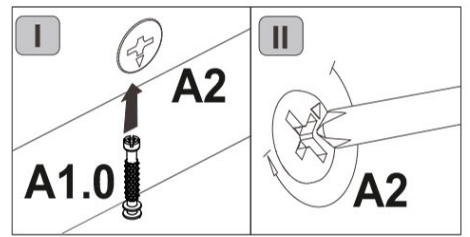

AVERTISMENT! Căderea unui obiect de mobilier poate cauza vătămări grave sau fatale ca urmare a strivirii.

FIXAȚI întotdeauna acest obiect de mobilier de perete cu limitatoarele. Șurubul inclus este utilizat pentru pereții de cărămidă și beton. Pentru montarea pe perete, utilizați accesoriile de fixare potrivite pentru materialul peretelui; dacă nu sunteți sigur ce tip de fixare este potrivită pentru materialul peretelui, contactați un specialist sau un magazin specializat. Montatorul este în cele din urmă responsabil pentru fixare. Pentru a reduce și mai mult riscul de vătămări corporale grave și deces ca urmare a răsturnării mobilierului:

1

A1.0  5x28 12	A2  15x13 8	C1  8x35 8	R102  3,5x16 4	Y1  2
--	--	---	---	---

2

A2  15x13 8	C1  8x35 7
--	---

3

A2  15x13	C1  8 8x35 20
---	---

4

5