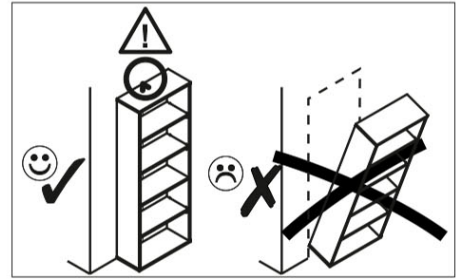

AVERTISMENT! Căderea unui obiect de mobilier poate cauza vătămări grave sau fatale ca urmare a strivirii.

FIXAȚI întotdeauna acest obiect de mobilier de perete cu limitatoarele. Șurubul inclus este utilizat pentru pereții de cărămidă și beton. Pentru montarea pe perete, utilizați accesoriile de fixare potrivite pentru materialul peretelui; dacă nu sunteți sigur ce tip de fixare este potrivită pentru materialul peretelui, contactați un specialist sau un magazin specializat. Montatorul este în cele din urmă responsabil pentru fixare. Pentru a reduce și mai mult riscul de vătămări corporale grave și deces ca urmare a răsturnării mobilierului:

130x35x15

1

R102

3,5x16

2

9

E2  8	H63  2	M4  4 M4x22	R102  16 3,5x16
---	--	---	---

10