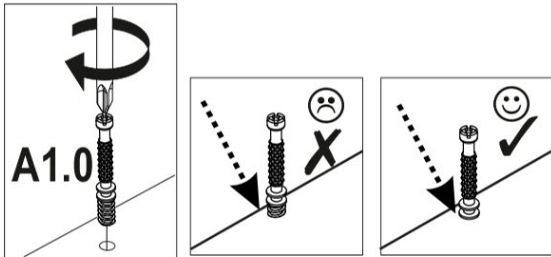

7

A1.0 5x28 12	A2 15x13 4	A9 L-47,4 2	C1 8x35 4	D1 8
R5 3x30 4	R23 6,3x13 16	V16 80x25x15 2