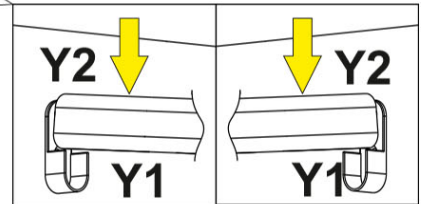

AVERTISMENT! Căderea unui obiect de mobilier poate cauza vătămări grave sau fatale ca urmare a strivirii.

FIXAȚI întotdeauna acest obiect de mobilier de perete cu limitatoarele. Șurubul inclus este utilizat pentru pereții de cărămidă și beton. Pentru montarea pe perete, utilizați accesoriile de fixare potrivite pentru materialul peretelui; dacă nu sunteți sigur ce tip de fixare este potrivită pentru materialul peretelui, contactați un specialist sau un magazin specializat. Montatorul este în cele din urmă responsabil pentru fixare. Pentru a reduce și mai mult riscul de vătămări corporale grave și deces ca urmare a răsturnării mobilierului:

6

7

A1.0  5x28 12	A2  15x13 4	A9  L-47,4 2	C1  8x35 4	D1  8
R5  3x30 4	R23  6,3x13 16	V16  80x25x15 2		

8

B5

10x50

1

U

130x35x15

1

R102

3,5x16

2

9

E2  8	H63  2	M4  4 M4x22	R102  16 3,5x16
---	--	---	---

10

Q  1,5x7 4	S5  Ø18 20
---	---

1	2	 max. 5 kg
4	Y2	 max. 10 kg
Y2		 max. 15 kg