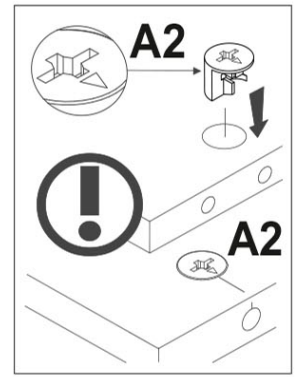

AVERTISMENT! Căderea unui obiect de mobilier poate cauza vătămări grave sau fatale ca urmare a strivirii.

FIXAȚI întotdeauna acest obiect de mobilier de perete cu limitatoarele. Șurubul inclus este utilizat pentru pereții de cărămidă și beton. Pentru montarea pe perete, utilizați accesoriile de fixare potrivite pentru materialul peretelui; dacă nu sunteți sigur ce tip de fixare este potrivită pentru materialul peretelui, contactați un specialist sau un magazin specializat. Montatorul este în cele din urmă responsabil pentru fixare. Pentru a reduce și mai mult riscul de vătămări corporale grave și deces ca urmare a răsturnării mobilierului:

1

A1.0  5x28 12	A2  15x13 8	C1  8x35 8	R102  3,5x16 4	Y1  2
--	--	---	---	---

2

A2  15x13 8	C1  8x35 7
--	---

3

A2  15x13	C1  8 8x35 20
---	---

4

5